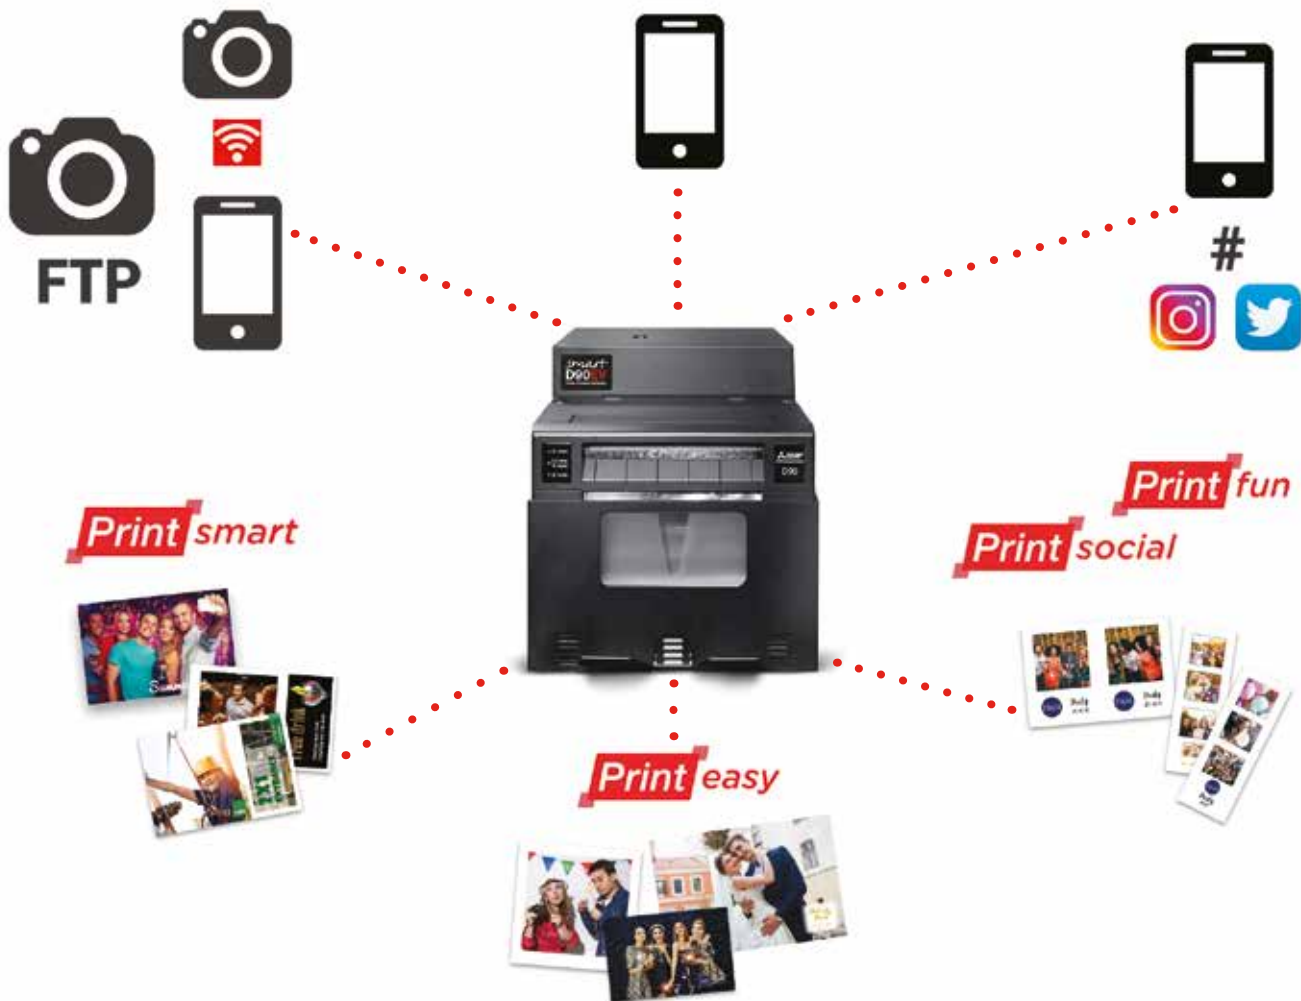

PHOTO PRINTING SOLUTIONS

CP-D90DW-P

Excelente calidad de impresión a alta velocidad

smartPrinter **EV** +

Añade el módulo
de Eventos

#Hashtag printing!

Convierte tu impresora,
en una impresora para Eventos

Rentabiliza tu impresora y maximiza tu negocio

Añade el módulo SmartPrinterEV y haz de tu CP-D90DW-P una impresora para Eventos -impresión directa desde tu SmartPhone -

for a greener tomorrow

ECO Changes es la declaración medioambiental de Mitsubishi Electric, y expresa la posición del Grupo sobre la gestión medioambiental. A través de una amplia gama de negocios, Mitsubishi Electric contribuye a la consecución de una sociedad sostenible.