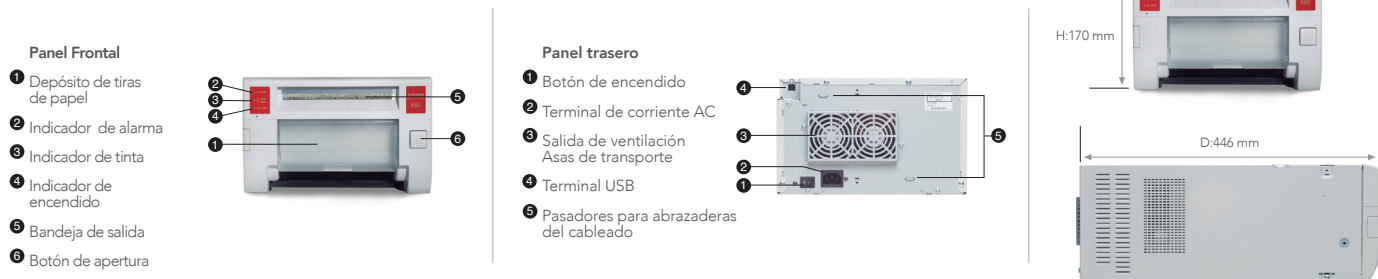

CARACTERÍSTICAS PRINCIPALES

• 2 Formatos - 1 consumible

La característica más importante en la nueva CP-K60DW-S es la posibilidad de imprimir 2 formatos de fotografías con tan sólo 1 único tipo de consumible (CK-K76R), ahorrando tiempo, reduciendo referencias de stock y haciendo más fácil el mantenimiento y uso de la impresora.

• Ahorro energético

La CP-K60DW-S ha sido diseñada para reducir hasta un 96% de consumo en modo hibernación.

• Tamaño compacto

La impresora CP-K60DW-S es conveniente para aquellos profesionales exigentes que demandan la calidad de Mitsubishi Electric en un mínimo espacio de instalación.

• Alta resolución

Mitsubishi Electric incorpora en sus impresoras un nuevo procesamiento de imágenes, haciendo posible reproducir bordes más suaves e imágenes más naturales a 300DPI.

• Acabado satinado

El acabado satinado es un acabado texturado de alta calidad que elimina el reflejo de la luz. Muchos fotógrafos prefieren reproducir este acabado en la impresión digital debido a las exigencias del mercado.

• Rewind Function

La nueva función "Rewind Function" se ha desarrollado para optimizar la impresión de 10x15cm (4x6"). Cuando la última mitad del rollo de tinta no es usada en la última orden, la impresora es capaz de rebobinar automáticamente el rollo para imprimir una nueva orden de 10x15cm (4x6").

ESPECIFICACIONES

ESPECIFICACIONES TÉCNICAS

Salidas de impresión	1 salida				
Tipo de impresión	Impresión progresiva de una línea de 3 colores (amarillo, magenta y cian) por transferencia térmica de tinta de sublimación y laminado de la superficie				
Gradación	256 (8-bit) por cada color				
Resolución	300DPI				
Acabados	Mate/Brillante				
Consumible	Ref.	Formato	Total impresiones	Impresiones x Rollo	Tiempo de impresión
	CK-K76R	10x15cm 15x20cm*	640 320	320 x 2 160 x 2	11.4s 21.9s
	* Disponible 13x18cm con márgenes blancos				
Interfaz	Hi-Speed USB Ver.2.0				
Memoria	64MB - La transferencia de datos es posible durante la impresión				
Dimensiones (An / Al / Pr)	275/446/170mm (10.8/17.8/6.8")				
Peso	12kg (26.5lb.)				
Fuente de alimentación	220-240VAC, 50/60Hz. / 120VAC, 50/60Hz.				
Consumo eléctrico	2.4A (220-240VAC, 50/60Hz.) / 4.6A (120VAC, 50/60Hz.) / 0.05W (Standby mode)				
Accesorios	Cable de alimentación (para 120 V y 230 V), soporte de tinta (1), CD-ROM (1), pestañas para papel (1 set), espaciadores (1), guía de instalación (1), depósito de papel (1), abrazaderas (2), banda de fijación (1 set), tornillos para la banda de fijación (1)				
Compatibilidades	Easyphoto EVO / Kiosk gifts / Click / PC (nuevo driver)				

Mitsubishi Electric Europe CONTACTOS

Mitsubishi Electric Europe B.V. German Branch
Mitsubishi Electric Europe B.V. Benelux Branch
Mitsubishi Electric Europe B.V. French Branch

URL: www.mitsubishi-vis.de
URL: www.mitsubishielectric.nl
URL: www.vis.mitsubishielectric.fr

Mitsubishi Electric Europe B.V. Spanish Branch
Mitsubishi Electric Europe B.V. Italian Branch
Mitsubishi Electric Europe B.V. Scandinavian Branch
Mitsubishi Electric Europe B.V. UK Branch

URL: www.mitsubishidigitalphoto.com
URL: www.mitsubishielectric.it/vis
URL: www.mitsubishielectric.se
URL: www.mitsubishielectric.co.uk/vis