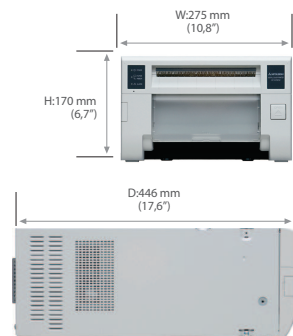

ESPECIFICACIONES TÉCNICAS

Salidas de impresión	1 salida																									
Tipo de impresión	Impresión progresiva de una línea de 3 colores (amarillo, magenta y cian) por transferencia térmica de tinta de sublimación y laminado de la superficie																									
Gradación	256 (8-bit) for each color																									
Resolución	300DPI																									
Consumible	<table border="1"> <thead> <tr> <th>Ref.</th> <th>Tamaño</th> <th>Total copias</th> <th>copias x rollo</th> <th>Tiempo de impresión</th> </tr> </thead> <tbody> <tr> <td>CK-D746</td> <td>10x15cm (4x6")</td> <td>800</td> <td>400 x 2</td> <td>8,4s</td> </tr> <tr> <td>CK-D757</td> <td>13x18cm (5x7")</td> <td>460</td> <td>230 x 2</td> <td>12,7s</td> </tr> <tr> <td>CK-D768</td> <td>15x20cm (6x8")</td> <td>400</td> <td>200 x 2</td> <td>14,5s</td> </tr> <tr> <td>CK-D769</td> <td>15x23cm (6x9")</td> <td>360</td> <td>180 x 2</td> <td>15,9s</td> </tr> </tbody> </table>	Ref.	Tamaño	Total copias	copias x rollo	Tiempo de impresión	CK-D746	10x15cm (4x6")	800	400 x 2	8,4s	CK-D757	13x18cm (5x7")	460	230 x 2	12,7s	CK-D768	15x20cm (6x8")	400	200 x 2	14,5s	CK-D769	15x23cm (6x9")	360	180 x 2	15,9s
Ref.	Tamaño	Total copias	copias x rollo	Tiempo de impresión																						
CK-D746	10x15cm (4x6")	800	400 x 2	8,4s																						
CK-D757	13x18cm (5x7")	460	230 x 2	12,7s																						
CK-D768	15x20cm (6x8")	400	200 x 2	14,5s																						
CK-D769	15x23cm (6x9")	360	180 x 2	15,9s																						
Acabado	Brillante																									
Interfaz	Hi-Speed USB Ver.2.0																									
Memoria	64MB - La transferencia de datos es posible durante la impresión																									
Dimensiones (An / Al / Pr)	275/446/170mm (10.8/17.6/6.7")																									
Peso	12kg (26.5lb.)																									
Fuente de alimentación	220-240VAC, 50/60Hz. / 120VAC, 50/60Hz.																									
Consumo eléctrico	2.4A (220-240VAC, 50/60Hz.)/4.6A (120VAC, 50/60Hz.)																									
Accesorios	Cable de alimentación (for 120 V and 230 V), soporte de tinta (1), CD-ROM (1), pestañas para papel (1 set), espaciadores (2), guía de instalación (1), depósito de papel (1), abrazaderas (2), banda de fijación (1)																									
Compatibilidades	PC / MAC																									