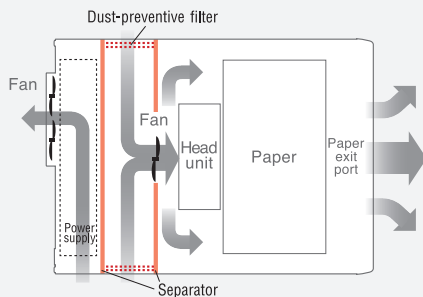

• Sistema Dust-Free

La CP-D70DW es ideal para los ambientes con más polución o más polvo. Incorpora unos separadores diseñados para distribuir más eficientemente el flujo de aire, aislando los cabezales de la fuente de alimentación y disminuyendo la contaminación en la zona de impresión.