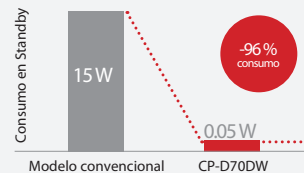

• Ahorro energético

Con menos de un vatio de consumo, la CP-D70DW está diseñada para reducir hasta en un 96% el consumo energético en modo hibernación en comparación con otros modelos Mitsubishi Electric.